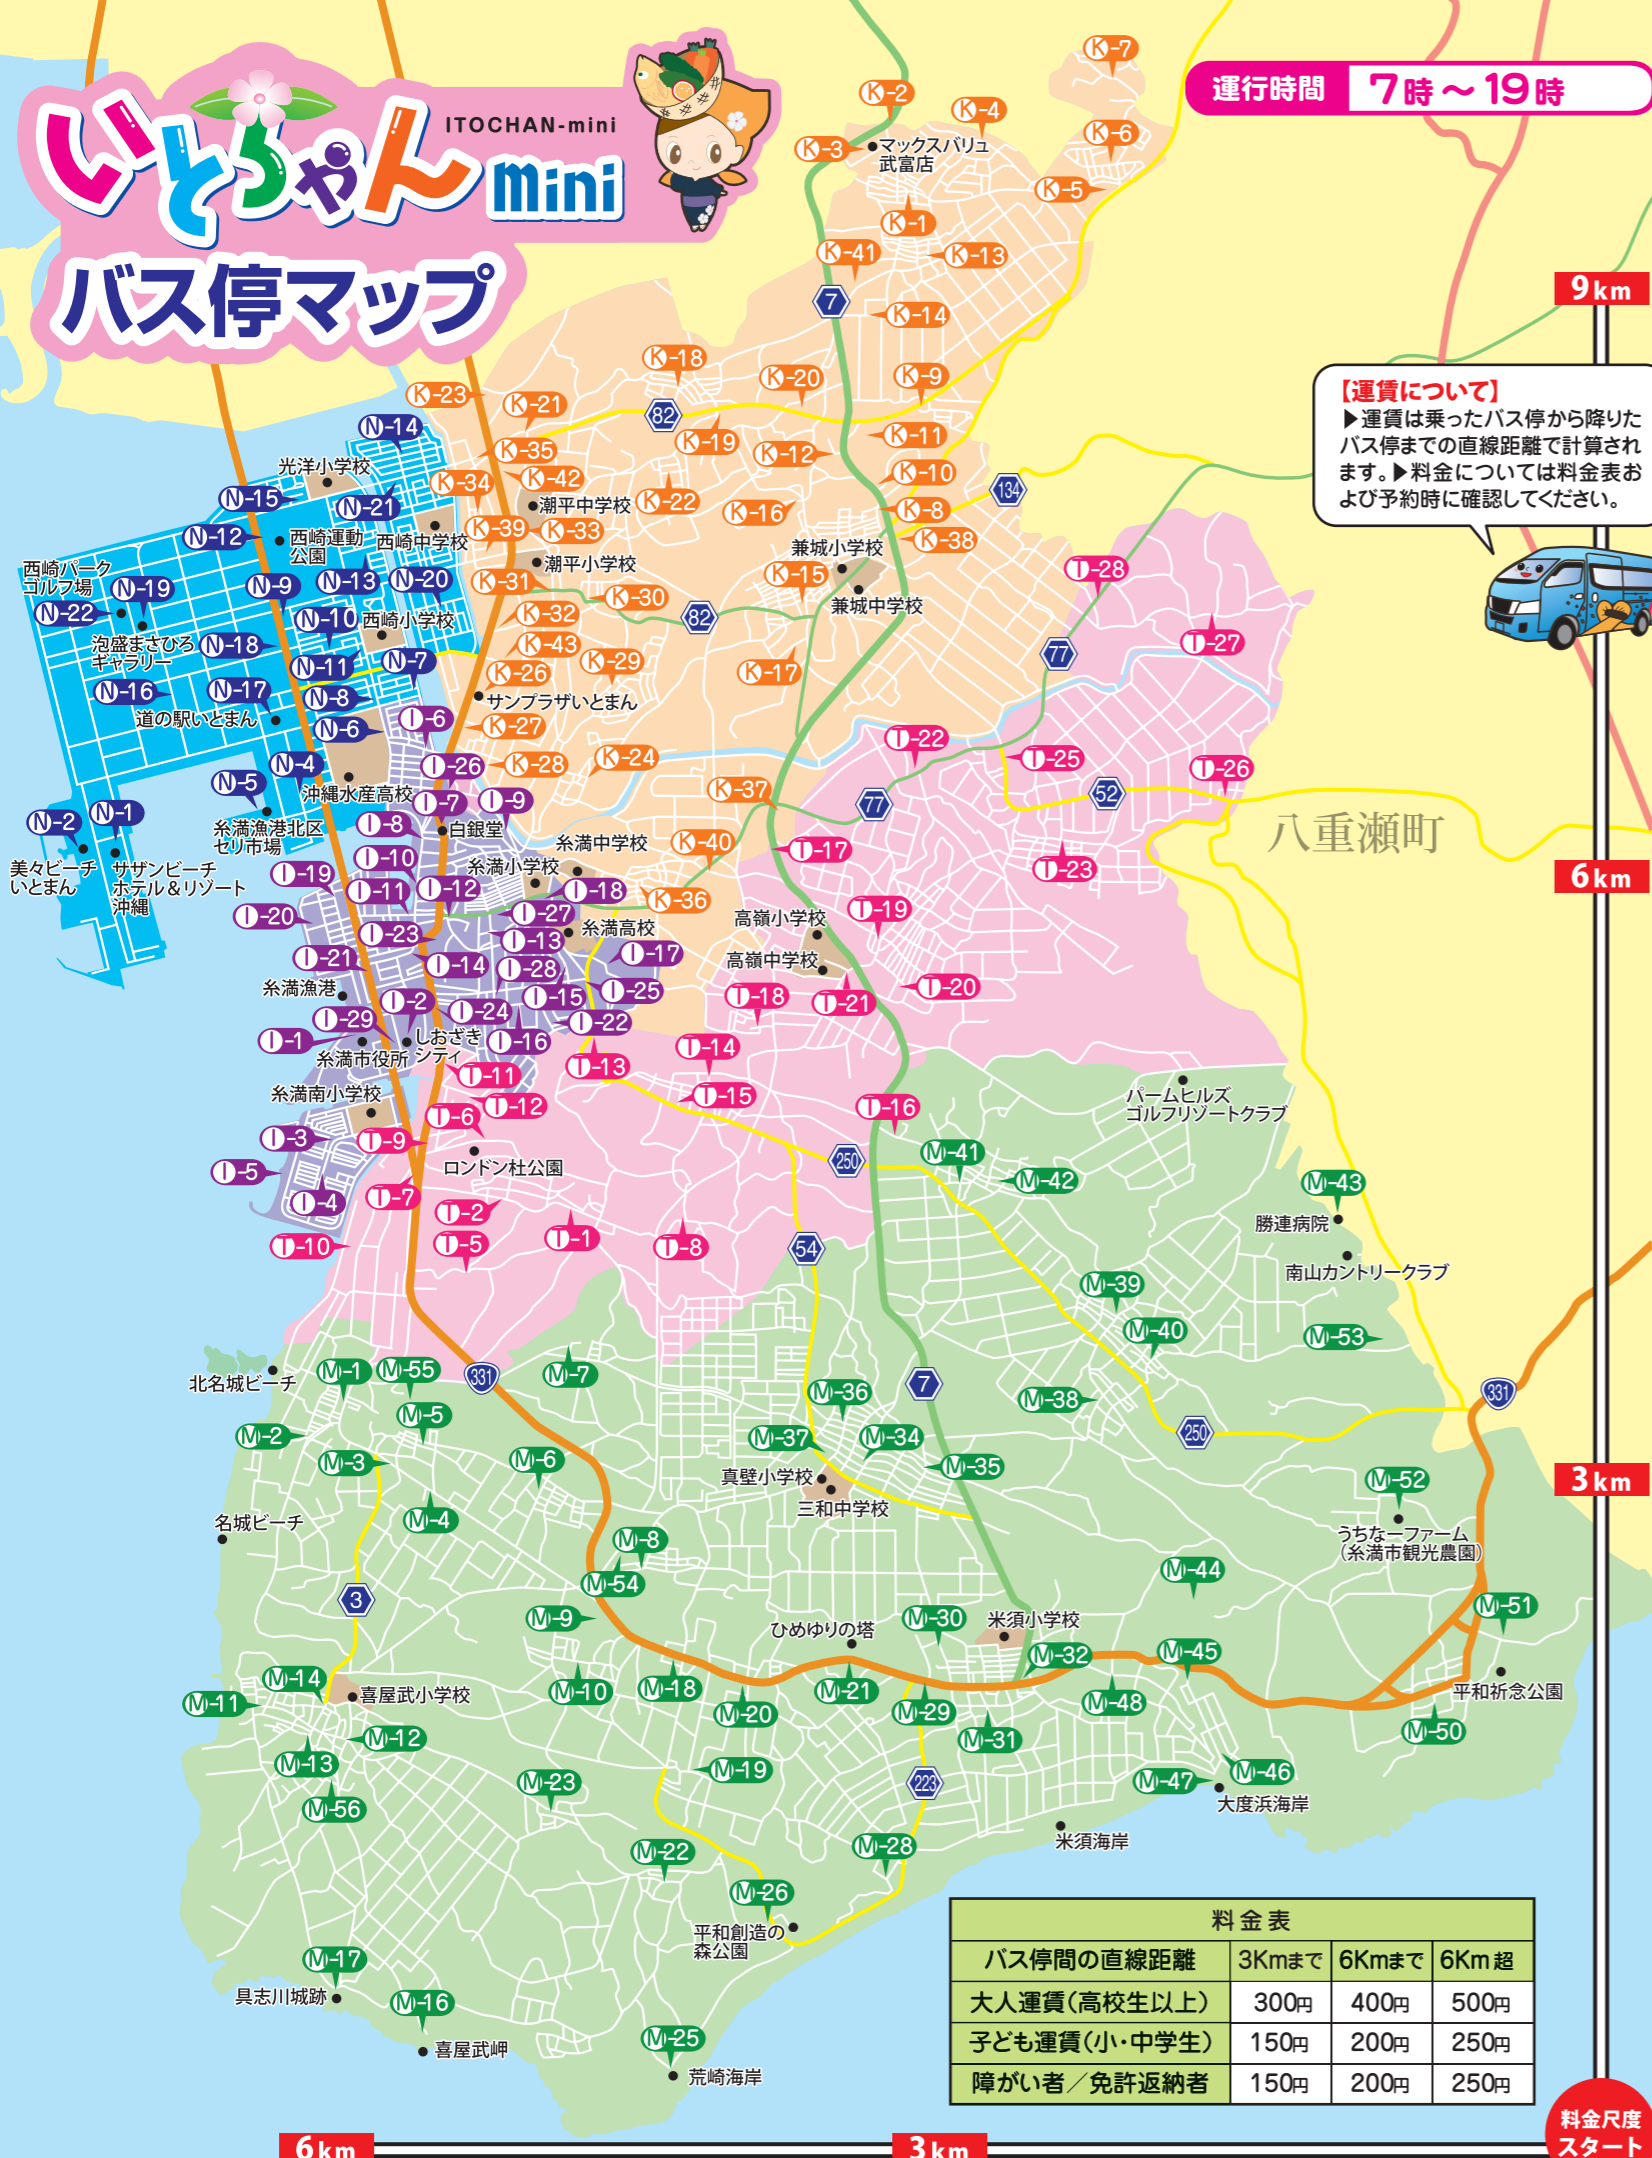

いとちゃんmini

バス停マップ

運行時間 7時～19時

【運賃について】
 ▶運賃は乗ったバス停から降りたバス停までの直線距離で計算されます。▶料金については料金表および予約時に確認してください。

バス停間の直線距離	3Kmまで	6Kmまで	6Km超
大人運賃(高校生以上)	300円	400円	500円
子ども運賃(小・中学生)	150円	200円	250円
障がい者/免許返納者	150円	200円	250円

料金尺度スタート

兼城地区

- K-1 武富公民館
- K-2 武富
- K-3 イオン武富店
- K-4 ローソン糸満武富店
- K-5 ファミリーマート糸満武富店
- K-6 武富ハイツ自治会館
- K-7 溝原
- K-8 賀数コミュニティセンター
- K-9 公務員宿舍前
- K-10 ローソン糸満賀数店
- K-11 南山病院
- K-12 賀数団地
- K-13 北波平馬場
- K-14 ワークステーション夢工房
- K-15 座波公民館
- K-16 西崎病院
- K-17 子育て支援センターぬくぬく
- K-18 阿波根コミュニティセンター
- K-19 ファミリーマート糸満阿波根店
- K-20 ローソン糸満バイパス店
- K-21 阿波根西原集会所
- K-22 パークタウン阿波根集会所
- K-23 丸大糸満店
- K-24 兼城区コミュニティセンター
- K-26 サンブラザいとまん
- K-27 ローソン沖縄水産高校前店
- K-28 大川区学習供用施設
- K-29 兼城ハイツ集会所
- K-30 潮平公民館
- K-31 潮平小学校南入口
- K-32 ファミリーマート糸満浜川団地前店
- K-33 ドラッグイレブン糸満潮平店
- K-34 潮平西原公園
- K-35 阿波根
- K-36 照屋公民館
- K-37 ファミリーマート糸満照屋店
- K-38 ファミリーマート糸満賀数店
- K-39 南部整形外科
- K-40 ローソン糸満照屋店
- K-41 美ら島観光バス営業所
- K-42 A-プライス糸満店前
- K-43 マックスバリュ糸満北店

糸満地区

- I-1 糸満市役所
- I-2 サンエーしおざきシティ
- I-3 潮崎三丁目
- I-4 潮崎四丁目
- I-5 南浜公園
- I-6 西川町公民館
- I-7 白銀堂前
- I-8 西区公民館
- I-9 まつの木通り
- I-10 町端区公民館
- I-11 糸満市場入口
- I-12 糸満ロータリー
- I-13 新川区コミュニティセンター
- I-14 前街区公民館
- I-15 新屋敷区自治会館
- I-16 親田原団地
- I-17 生涯学習支援センター
- I-18 ファミリーマート糸満小学校前店
- I-19 高干瀬振興会集会所
- I-20 糸満バスターミナル
- I-21 南漁港入口
- I-22 ファミリーマート糸満みなみ店
- I-23 ファミリーマート糸満ロータリー店
- I-24 アサヒ歯科医院
- I-25 サンエー糸満食品館
- I-26 ウェルネス西崎病院前
- I-27 新島
- I-28 琉球銀行糸満支店
- I-29 協同診療所前

高嶺地区

- T-1 真栄里
- T-2 クール
- T-5 社会福祉センター
- T-6 糸満市立中央図書館
- T-7 真栄里入口
- T-8 田原入口
- T-9 ローソン糸満真栄里団地前店
- T-10 海人道
- T-11 糸満郵便局前
- T-12 ガタ原集会所
- T-13 真謝原団地
- T-14 国吉構造改善センター
- T-15 国吉(西)
- T-16 新垣団地
- T-17 農村環境改善センター
- T-18 高嶺団地
- T-19 高嶺郵便局
- T-20 大里公民館
- T-21 南山城跡前
- T-22 大里
- T-23 与座コミュニティセンター
- T-25 与座
- T-26 ローソン糸満与座店
- T-27 豊原(東)
- T-28 豊原